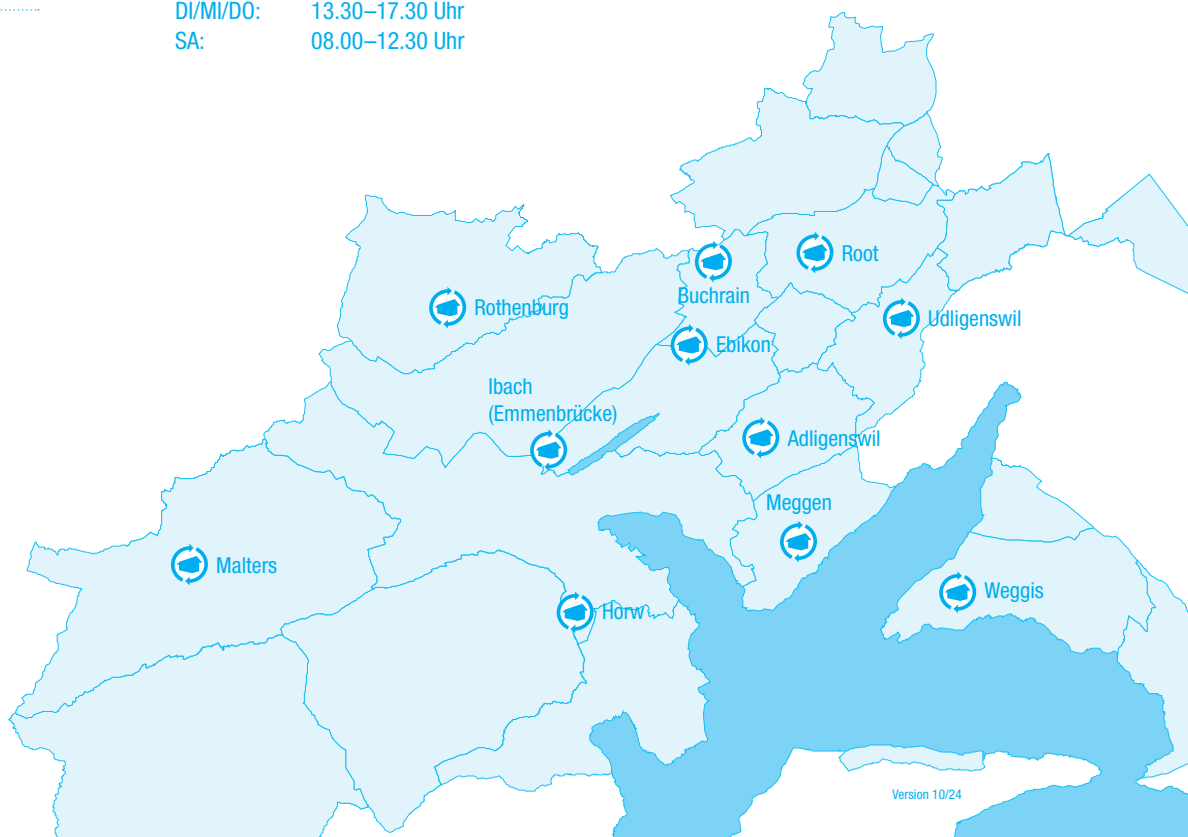

Öffnungszeiten

Täglich von 7.00 bis 20.00 Uhr (ausser an Sonn- und Feiertagen). Aus Rücksicht auf die Anwohnenden sind Entsorgungen ausserhalb dieser Zeiten nicht gestattet. Viele Verkaufsgeschäfte und Grossverteiler haben eigene Rücknahmestellen.

Standorte

In der Sammelkalender-App von REAL sowie auf www.recycling-map.ch finden Sie alle Sammelstellen in Ihrer Region und in der ganzen Schweiz.

QR-Code scannen und Sammelkalender-App herunterladen:

Öffnungszeiten und Standorte der Ökihöfe

Ibach: Reusseggstrasse 19

Ebikon: Ronmatte 9

MO–FR: 08.30–12.00 Uhr
13.30–17.30 Uhr
SA: 08.00–12.30 Uhr

Horw: Technikumstrasse 2

MO/DI/DO/FR: 08.30–12.00 Uhr
13.30–17.30 Uhr
MI: 08.30–12.00 Uhr
13.30–20.00 Uhr*
SA: 08.00–12.30 Uhr

Weitere Informationen zu den Ökihöfen unter

www.real-luzern.ch/oekihoe

* Am Vorabend eines Feiertags nur bis 17.30 Uhr geöffnet.

Adligenswil: Ebnetstrasse 9

MO/DI/DO: 08.30–12.00 Uhr
MI: 08.30–12.00 Uhr
13.30–17.30 Uhr
SA: 08.00–12.30 Uhr

Meggen: Bahnhofstrasse 1

MO: 08.30–12.00 Uhr
DI/MI/DO: 13.30–17.30 Uhr
SA: 08.00–12.30 Uhr

Buchrain: Kantonsstrasse 5

Malters: Industriestrasse 18

Root: Perlenstrasse 13

Rothenburg: Bertiswilstrasse 55

Udligenswil: Küssnacherstrasse 8

Weggis: Weiherstrasse 7**

MO: 08.30–12.00 Uhr
MI: 13.30–17.30 Uhr
SA: 08.00–12.30 Uhr

** 19.3. und 2.9. geschlossen

Für Fragen:

REAL-Info 041 429 12 12

info@real-luzern.ch

www.real-luzern.ch